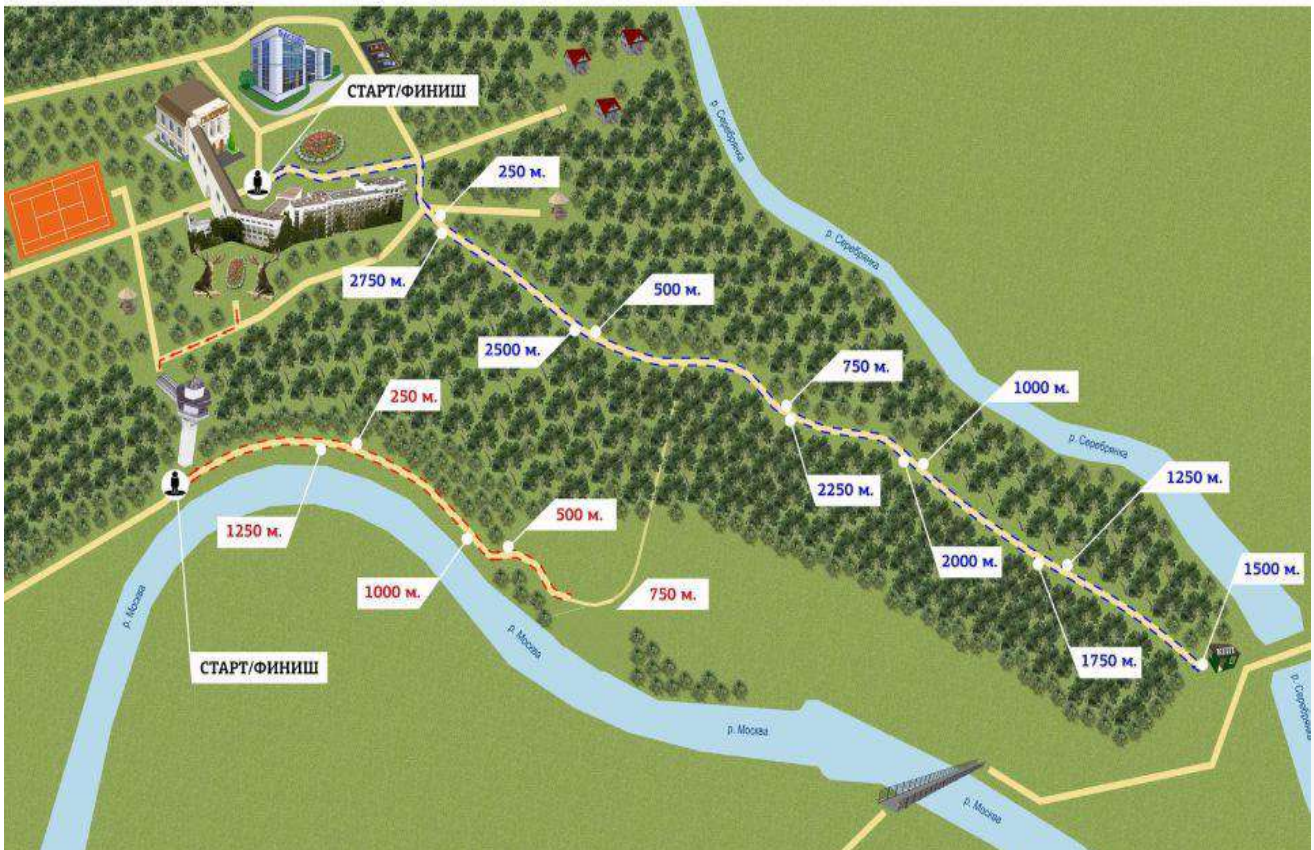

КАРТА ПРОБЕЖЕК

МАРШРУТ №1 3 км.

СТАРТ - центральный вход
250 м. - лесная тропинка
500 м. - лесная тропинка
750 м. - лесная тропинка
1 000 м. - лесная тропинка
1 250 м. - лесная тропинка
1 500 м. - КПП

1 750 м. - лесная тропинка
2 000 м. - лесная тропинка
2 250 м. - лесная тропинка
2 500 м. - лесная тропинка
2 750 м. - лесная тропинка
ФИНИШ - центральный вход

МАРШРУТ №2 1,45 км.

СТАРТ - береговой лифт
250 м. - набережная
500 м. - поворот к пляжу
750 м. - зона летнего отдыха

1 000 м. - набережная
1 250 м. - набережная
ФИНИШ - береговой лифт