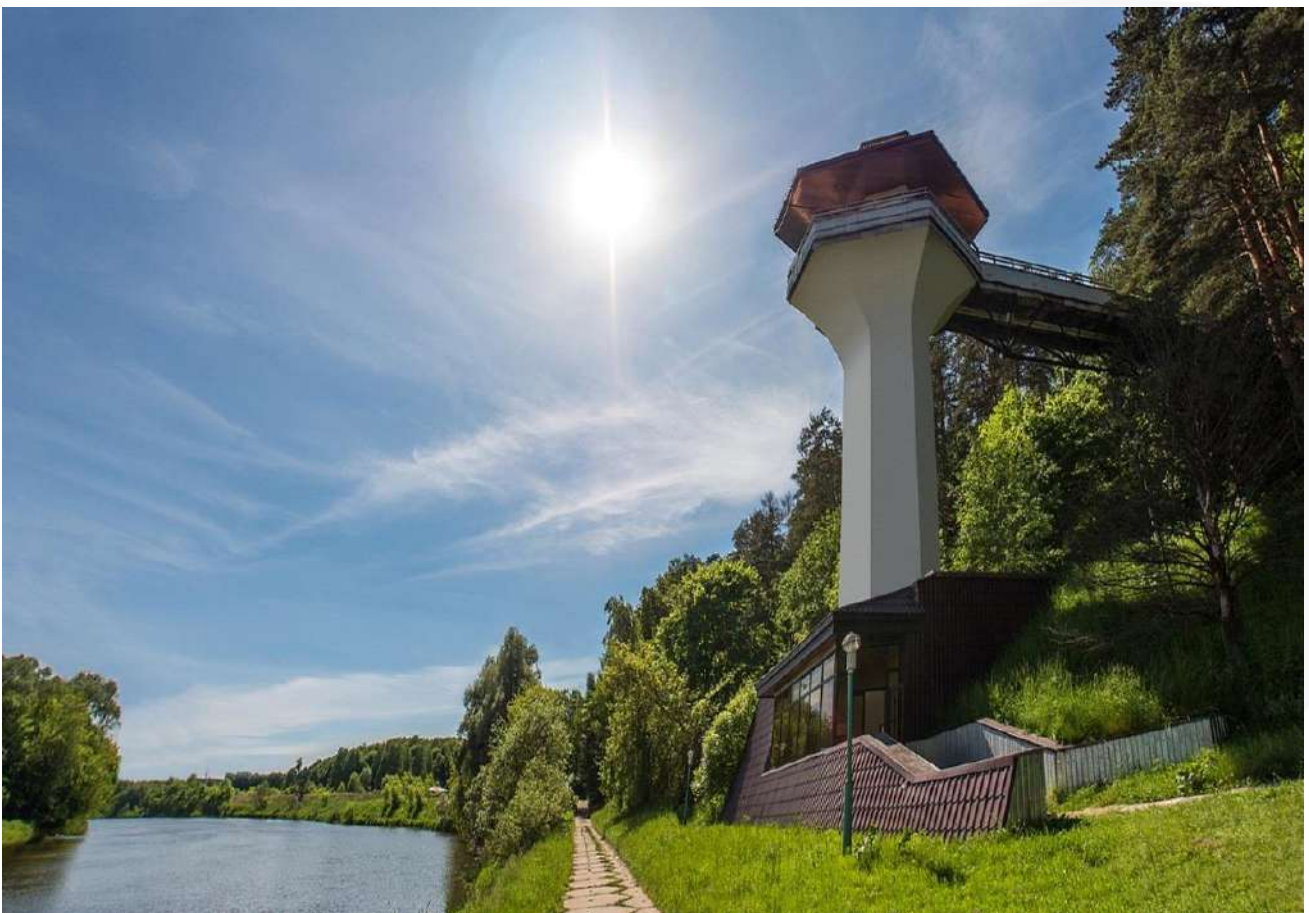

Бесподобный природный ландшафт престижного района Рублёво-Успенского шоссе – Николиной Горы, в верхнем течении Москва-реки, имеет свой собственный климат хвойных лесов.

С вышки уникального берегового лифта, соединяющего извилистую набережную Москва-реки, открывается живописный пейзаж полей, увенчанных золотыми макушками церквей.

В ОК «Сосны» приезжают за вдохновляющим уединением семьями и большими компаниями. Эти стены помнят целые поколения, доверяющие нам самое сокровенное – свой отдых и здоровье!

В настоящее время это место отдыха с комфортными условиями для проживания, проведения корпоративных, деловых и культурных мероприятий.

Береговой лифт перенесет Вас на берег Москва - реки. Полюбуйтесь бескрайними просторами, красотой заката, послушайте пение птиц и неторопливый шелест деревьев. Всего несколько минут, проведенных здесь, подарят Вам ощущение покоя, безопасности и умиротворенности.