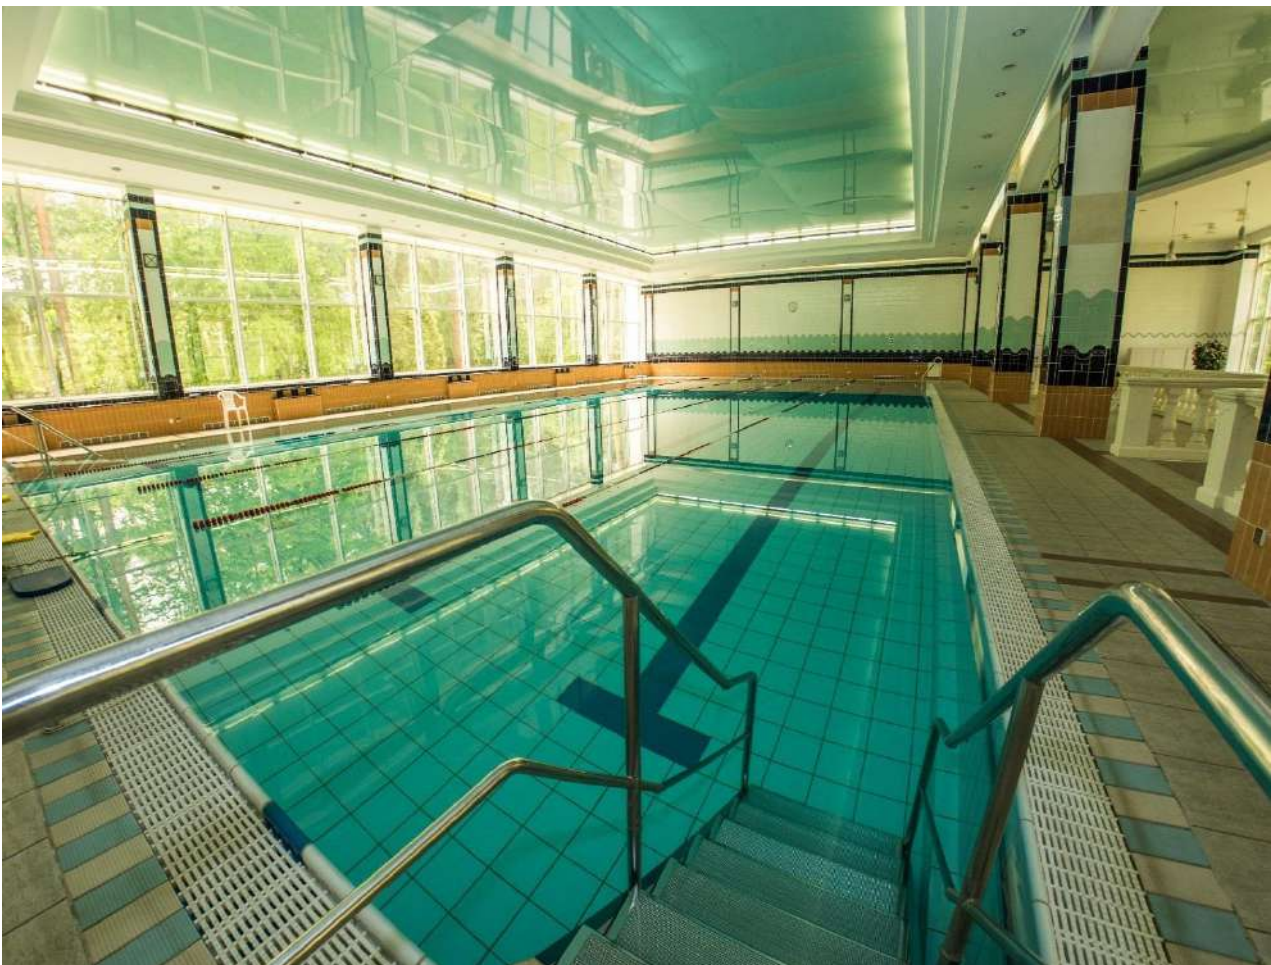

ФИЗКУЛЬТУРНО-ОЗДОРОВИТЕЛЬНЫЙ КОМПЛЕКС (ФОК)

БАССЕЙН

Часы работы:

Ежедневно: с 08:00 до 21:30

Технический перерыв: с 14:00 до 15:00
(понедельник, четверг с 13:00 до 15:00)

Бесплатное посещение для проживающих ежедневно: с 08:00 до 14:00
(по предварительной записи)